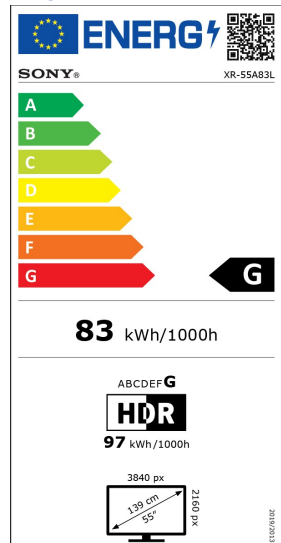

Testergebnisse

EU-Energielabel