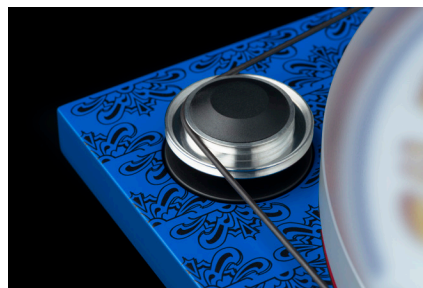

Stromverbrauch: 4,5 Watt max

Maße: 488 x 235 x 393mm (BxHxT)

Gewicht: 7,0 kg

Sergeant Pepper's Drum - ein wahres Sammlerstück!

Diese Sonderausgabe und Kooperation zwischen Pro-Ject Audio Systems und den Beatles bringt einen Plattenspieler hervor, welcher durch die meist gehörte Beatles Platte überhaupt inspiriert wurde – „Sergeant Pepper's Lonely Hearts Club Band“. Das Album gilt sowohl künstlerisch als auch kommerziell als Meilenstein der Musikgeschichte – kein Album wurde jemals zuvor mit solch einem Aufwand produziert! Diese besondere Version des Essential III zeigt die unverkennbare Bass-Drum welche sich auf dem Albumcover wiederfindet. Viele Mythen und Theorien entstanden rund um dieses Album und vor allem um das Cover.

Zum 50-jährigen Jubiläum des einmaligen Albums bieten wir allen Fans des legendären Meisterwerkes die Gelegenheit ihrem Lieblingsalbum einen weiteren Platz im Wohnzimmer zu geben!

Verfügbar im Musik- und Fachhandel:
Sgt. Pepper's Lonely Hearts Club Band 2LP

- 180g schwere Doppel-LP
- Remastered von den originalen analogen Mastertapes
- A/B Seiten Reihenfolge ident mit dem Original
- Beinhaltet Outtakes auf Seite C und D

Hochwertiges Tonabnehmersystem:
Ortofon OM10 -> fehlerfreie Abtastung

Diamantgeschliffener Aluminium-Pulley:
präzise Kraftübertragung

Eng toleriertes Plattentellerlager:
Reduziert Rumpeln & Gleichlaufschwankungen

DC-betriebene Motorsteuerung integriert:
Minimiert Gleichlaufschwankungen