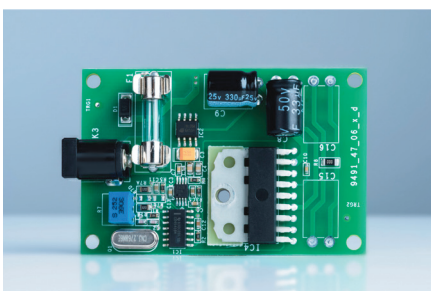

- 180g schwere Doppel-LP
- Remastered von den originalen analogen Mastertapes
- A/B Seiten Reihenfolge ident mit dem Original
- Beinhaltet Outtakes auf Seite C und D

Hochwertiges Tonabnehmersystem:
Ortofon OM10 -> fehlerfreie Abtastung

Diamantgeschliffener Aluminium-Pulley:
präzise Kraftübertragung

Eng toleriertes Plattentellerlager:
Reduziert Rumpeln & Gleichlaufschwankungen

DC-betriebene Motorsteuerung integriert:
Minimiert Gleichlaufschwankungen