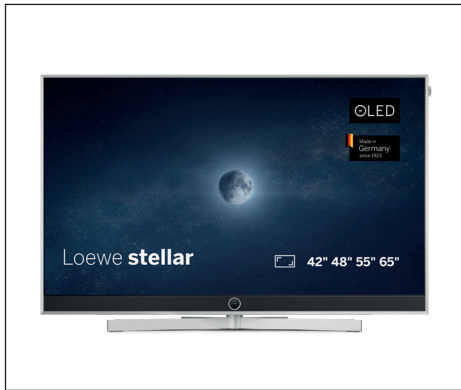

# Loewe **stellar**

Der Craft-Design TV mit Loewe dual channel dr+

Leistungsstarkes OLED-Modul, entworfen, konstruiert und gefertigt von Loewe in Kronach  
 Zweikanal-System mit doppeltem Dreifachtuner und SSD für Multi-View und Multi-Recording  
 Volle Unterstützung von 4x HDMI 2.1 und Ultra HD @ 144 Hz VRR für High-Speed-Gaming  
 Große Auswahl an smarten Streaming-Apps und VOD-Diensten mit Tizen OS  
 Leistungsstarke integrierte Soundbar für hervorragende Klangqualität  
 Optionale ultraflache Wandhalterung oder motorisierter Bodenstandfuß  
 Eindrucksvolles Design mit massiven Materialien, Loewe magic.light und magic.motion

LOEWE. wurde 1923 von den Gebrüdern Loewe als Radio Frequenz GmbH in Berlin gegründet.  
 Auch heute designen, entwickeln und produzieren wir Unterhaltungselektronik – Made in Germany.

Datenblatt  
 Loewe **stellar**  
 März 2025

# Loewe stellar

Der Craft-Design TV mit Loewe dual channel dr+

## OLED-Modul Made by Loewe

Die neueste Generation und Technologie der OLED Open Cell mit Master Black Polarizer bieten höchste Helligkeit, sattes Schwarz und unvergleichliche Bild-Performance in Ultra HD-Auflösung.